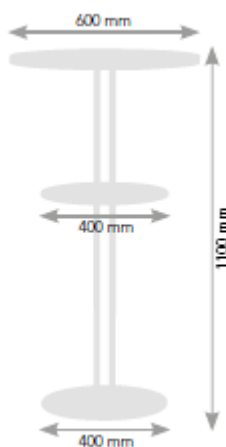

ECHANGER

TABLE HAUTE ROXANE AVEC TABLETTE

DESRIPTIF :

- Structure piétement 2 tubes acier rond Ø 25 mm, revêtement peinture époxy,
- Plateau Ø 60 mm stratifié 2 faces, épaisseur 22 mm chants ABS 2 mm
- Tablette métal Ø 40mm, épaisseur 15/10^{ème}, bord retombé 15mm, revêtement peinture époxy gris, blanc ou noir,
- Base tôle acier diam 40 mm épaisseur 8 mm

DIMENSIONS :

- Hauteur 1100 mm, Ø 600mm.

POIDS :

- 19 kg

COLORIS :

- Piétement et plateau selon nuancier

GENEXCO S.A.S.
PA LA GRANGE
BARBIER
BP 36
37250 MONTBAZON

T 02 47 34 02 02
F 02 47 34 03 04
info@genexco.com
genexco.com

LIVRAISON : En 2 parties : Piétement livré monté. Plateau à assembler (vis fournies), emballage individuel LHP 500x1110x460 mm.

GARANTIE : 5 ans