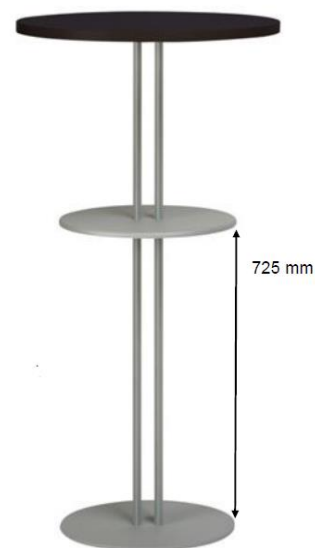

ECHANGER

TABLE HAUTE ROXANE AVEC TABLETTE

DESRIPTIF :

- Structure piétement 2 tubes acier rond Ø 25 mm, revêtement peinture époxy,
- Plateau Ø 60 mm stratifié 2 faces, épaisseur 22 mm chants ABS 2 mm
- Tablette métal Ø 40mm, épaisseur 15/10^{ème}, bord retombé 15mm, revêtement peinture époxy gris, blanc ou noir,
- Base tôle acier diam 40 mm épaisseur 8 mm

DIMENSIONS :

- Hauteur 1100 mm, Ø 600mm.

POIDS :

- 19 kg

COLORIS :

- Piétement et plateau selon nuancier

GENEXCO S.A.S.
PA LA GRANGE
BARBIER
BP 36
37250 MONTBAZON

T 02 47 34 02 02
F 02 47 34 03 04
info@genexco.com
genexco.com

LIVRAISON : En 2 parties : Piétement livré monté. Plateau à assembler (vis fournies), emballage individuel LHP 500x1110x460 mm.

GARANTIE : 5 ans