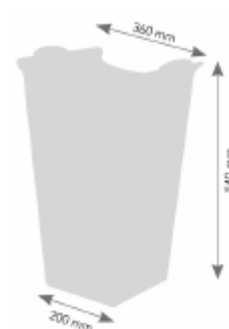

ORGANISER

PORTE - PARAPLUIE

DESCRIPTIF :

- Structure : tôle en acier épaisseur 10/10^{ème},
- Peinture : poudre époxy garantie sans plomb,
- Réceptacle à eau en plastique au fond.

DIMENSIONS :

- Largeur : 270 mm,
- Hauteur 540 mm,
- Longueur 360 mm.

POIDS :

- 4,70 kg

COLORIS :

- Coloris selon nuancier du catalogue en cours

GENEXCO S.A.S.
PA LA GRANGE
BARBIER
BP 36
37250 MONTBAZON

T 02 47 34 02 02
F 02 47 34 03 04
info@genexco.com
genexco.com

LIVRAISON : Dans un emballage individuel 0.33x0.34x0.54m