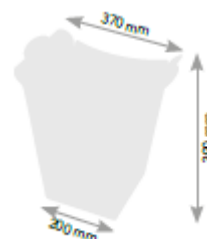

### CORBEILLE A PAPIER EN ACIER

#### DESCRIPTIF :

- Tôle en acier épaisseur 6/10<sup>ème</sup>,
- Finition peinture époxy (garantie sans plomb, épaisseur mini 100 µ),
- Capacité : 19 litres,
- Poignées en silicone.

#### DIMENSIONS :

- Hauteur 390 mm,
- Largeur 270 mm,
- Longueur 370 mm.

**POIDS** : 3,4 kg

**GENEXCO S.A.S.**  
PA LA GRANGE  
BARBIER  
BP 36  
37250 MONTBAZON

T 02 47 34 02 02  
F 02 47 34 03 04  
info@genexco.com  
**genexco.com**