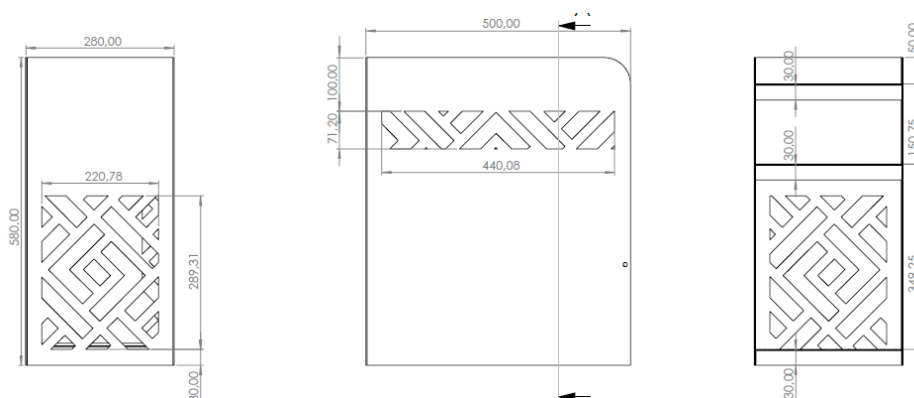

ORGANISER

MODULE KASPER BAS

DESSCRIPTIF :

- Structure acier tôle ép 1 mm,
- Roulettes pivotantes diam 50 mm

DIMENSIONS :

- LHP hors tout 280x580x500 mm

POIDS :

- 10 kg

COLORIS :

- Coloris selon nuancier du catalogue en cours

GENEXCO S.A.S.
 PA LA GRANGE
 BARBIER
 BP 36
 37250 MONTBAZON

T 02 47 34 02 02
 F 02 47 34 03 04
 info@genexco.com
genexco.com

LIVRAISON : monté, emballage individuel LHP 300x800x500 mm