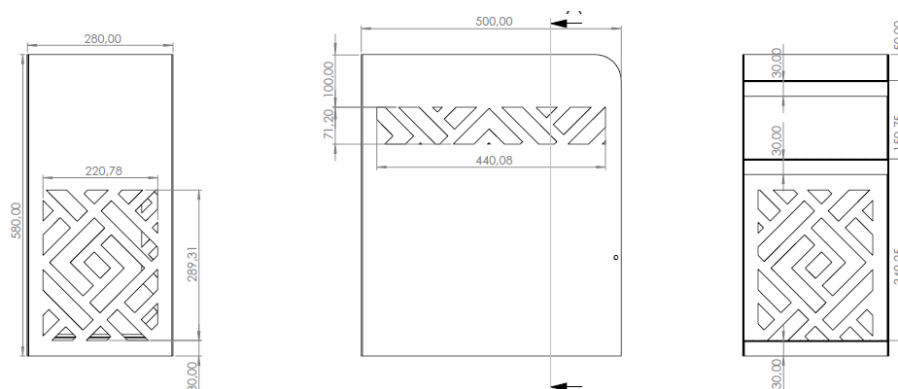

ORGANISER

MODULE KASPERBAS-P AVEC PORTE

DESCRIPTIF :

- Structure acier tôle ép 1 mm,
- Roulettes pivotantes diam 50 mm
- Porte avec possibilité de mettre un cadenas

DIMENSIONS :

- LHP hors tout 280x580x500 mm

POIDS :

- 11.5 kg

COLORIS :

- Coloris selon nuancier du catalogue en cours

GENEXCO S.A.S.
PA LA GRANGE
BARBIER
BP 36
37250 MONTBAZON

T 02 47 34 02 02
F 02 47 34 03 04
info@genexco.com
genexco.com

LIVRAISON : monté, emballage individuel LHP 300x800x500 mm