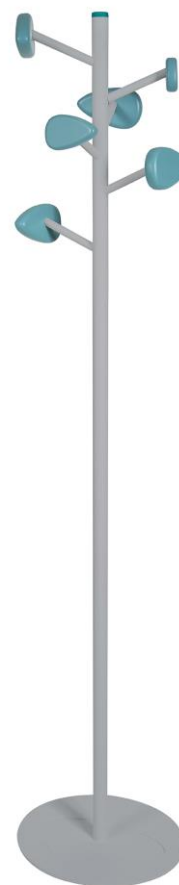

ORGANISER

PORTEMANTEAU REF K1-6

DESRIPTIF :

- Montant tube rond monobloc en acier Ø 30 mm,
- Tube avant patère Ø 16 mm,
- Base en acier ép 8 mm forme ovale 360x320mm,
- 6 patères en hêtre, fixées en usine :
 - o 4 grandes 130x83 mm ép 27 mm
 - o 2 petites 106x65 mm ép 21 mm
- Bouchon supérieur en hêtre

DIMENSIONS :

- LHP hors tout 360x1800x320 mm

POIDS :

- 7.85 kg

COLORIS :

- Coloris selon nuancier du catalogue en cours

GENEXCO S.A.S.
PA LA GRANGE
BARBIER
BP 36
37250 MONTBAZON

T 02 47 34 02 02
F 02 47 34 03 04
info@genexco.com
genexco.com