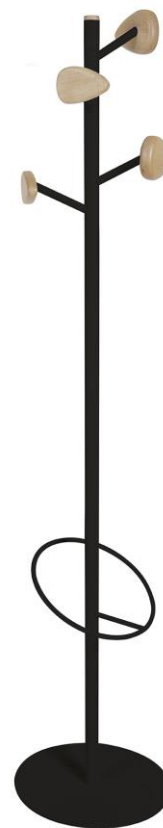

ORGANISER

PORTEMANTEAU REF K1-4PP

DESSCRIPTIF :

- Montant tube rond monobloc en acier Ø 30 mm,
- Tube avant patère Ø 16 mm,
- Base en acier ép 8 mm forme ovale 360x320mm,
- 4 patères en hêtre, fixées en usine :
 - o 2 grandes 130x83 mm ép 27 mm
 - o 2 petites 106x65 mm ép 21 mm
- Bouchon supérieur en hêtre
- Porte-parapluies en fil acier 10 mm

DIMENSIONS :

- LHP hors tout 360x1800x320 mm

POIDS :

- 7.95 kg

COLORIS :

- Coloris selon nuancier du catalogue en cours

GENEXCO S.A.S.
 PA LA GRANGE
 BARBIER
 BP 36
 37250 MONTBAZON

T 02 47 34 02 02
 F 02 47 34 03 04
 info@genexco.com
genexco.com