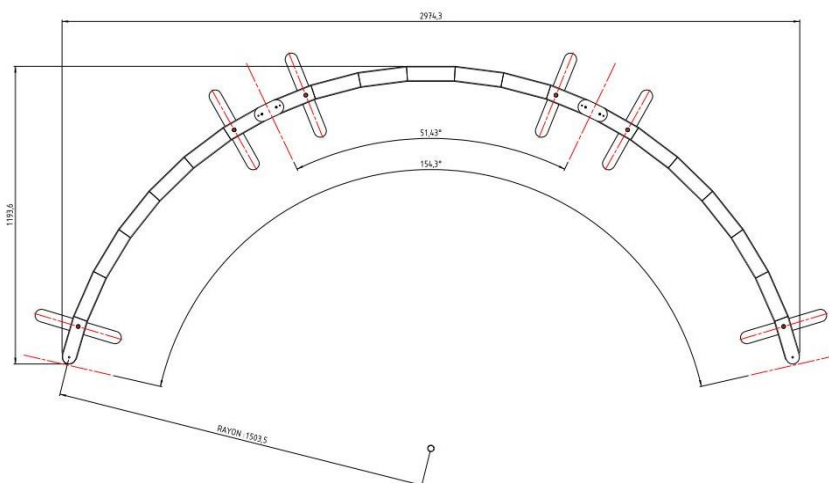

COLORIS :

- Nuancier selon coloris du catalogue en cours

GENEXCO S.A.S.
PA LA GRANGE
BARBIER
BP 36
37250 MONTBAZON

T 02 47 34 02 02
F 02 47 34 03 04
info@genexco.com
genexco.com

LIVRAISON : à monter, emballage individuel LHP hors tout 260x1630x370 mm

GARANTIE : 5 ans