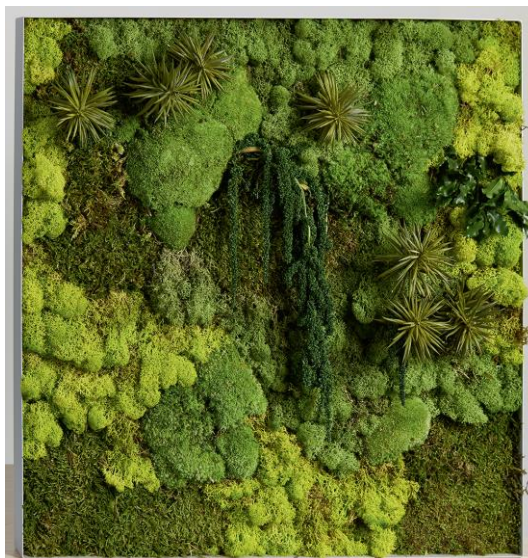

AMENAGER

CADRE VEGETAL

DESRIPTIF :

- Cadre en acier ép 2 mm
- Mousse de Finlande 100% naturelle stabilisée
- Différentes couleurs et végétaux artificiels
- Fixation avec les perçages au dos du cadre

DIMENSIONS :

- LHP 1000x1000x50 mm

POIDS :

- 10.5 kg